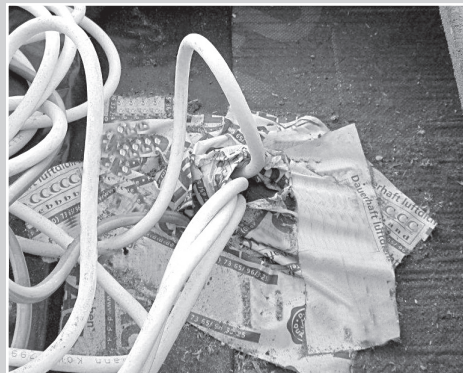

EISEDICHT®

EINFACH. SICHER. DICHT.

Detaillösungen für Durchdringungen der luftdichten Ebene im SHK-Handwerk

Detaillösungen:

- ✓ Produktübersicht
- ✓ Montageanleitungen
- ✓ Einbau-Videos

www.eisedicht.de

PROBLEMFALL

Durchdringung der luftdichten Ebene

Die Lösung:

- Bauschäden vermeiden
- Planungssicherheit
- Qualität
- einfache Handhabung
- vielfältige Anwendungen

EISEDICHT[®]
EINFACH. SICHER. DICHT.

Inh. Michael Eisenhauer
Industriestr. 3
D-32694 Dörentrup