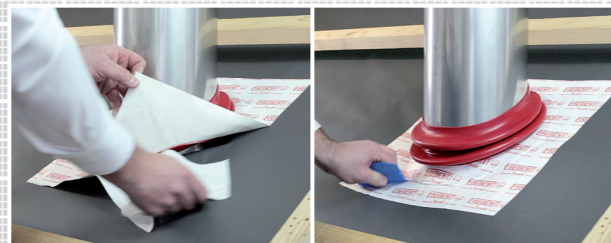

EISEDICHT®

EINFACH. SICHER. DICHT.

Detaillösungen für Durchdringungen der luftdichten Ebene im SHK-Handwerk

Detaillösungen:

- ✓ Produktübersicht
- ✓ Montageanleitungen
- ✓ Einbau-Videos

www.eisedicht.de

PROBLEMFALL

Durchdringung der luftdichten Ebene

Die Lösung:

- Bauschäden vermeiden
- Planungssicherheit
- Qualität
- einfache Handhabung
- vielfältige Anwendungen

EISEDICHT[®]
EINFACH. SICHER. DICHT.

Inh. Michael Eisenhauer
Industriestr. 3
D-32694 Dörentrup